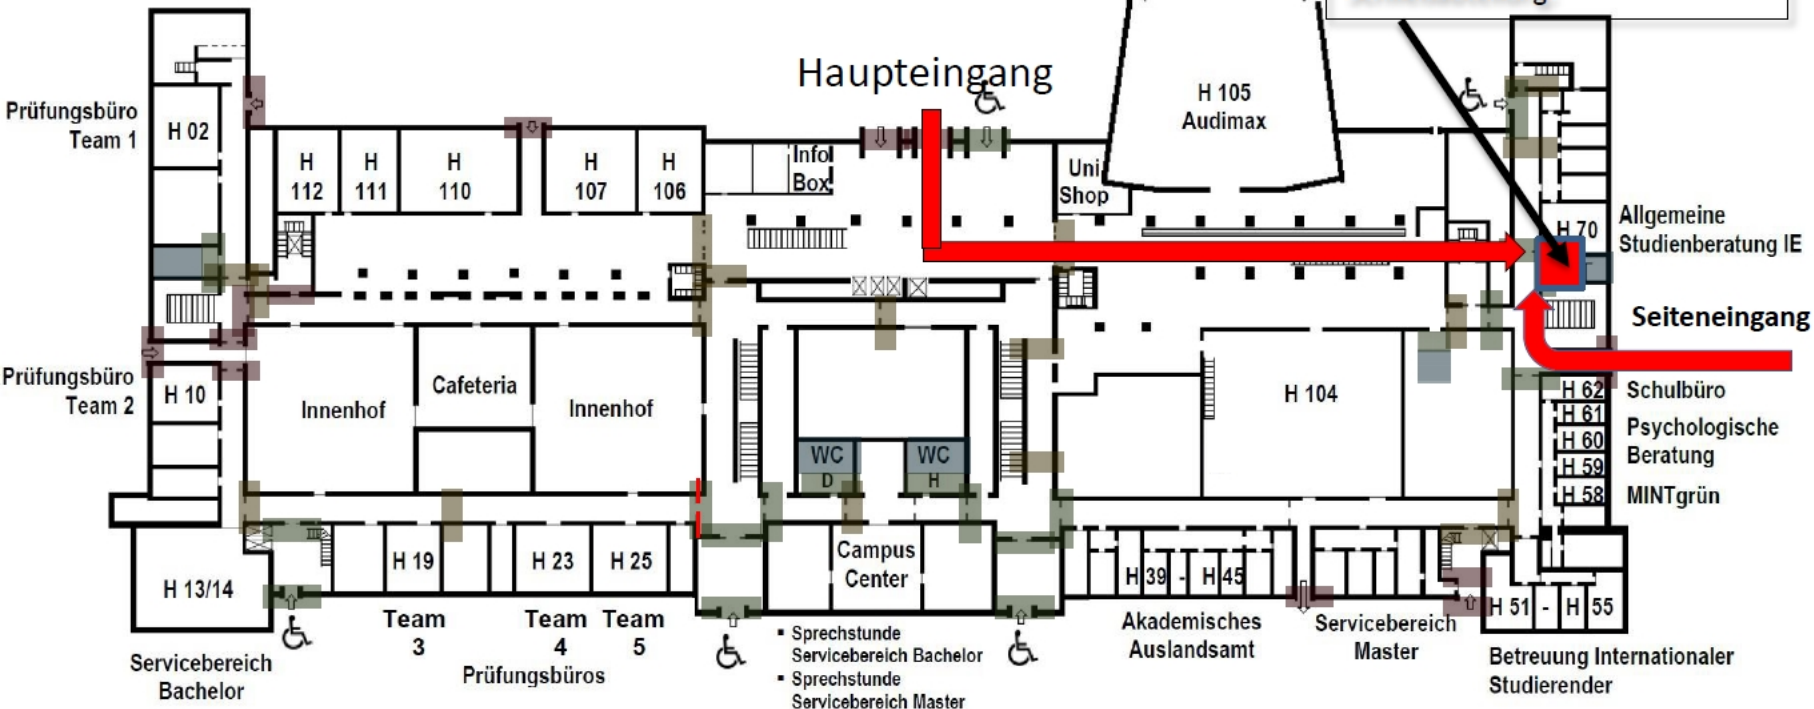

Wie komme ich zur Schließanlagenabteilung?

- Straße des 17. Juni -

Mit Behindertenfahrstuhl in den 3. Stock fahren. Dann rechts die Tür am Ende des Gangs führt zur Schließabteilung.

- Campus -

-  Schwere Tür
-  Offenhaltung
-  Automatik
-  Behindertengerechte Toilette